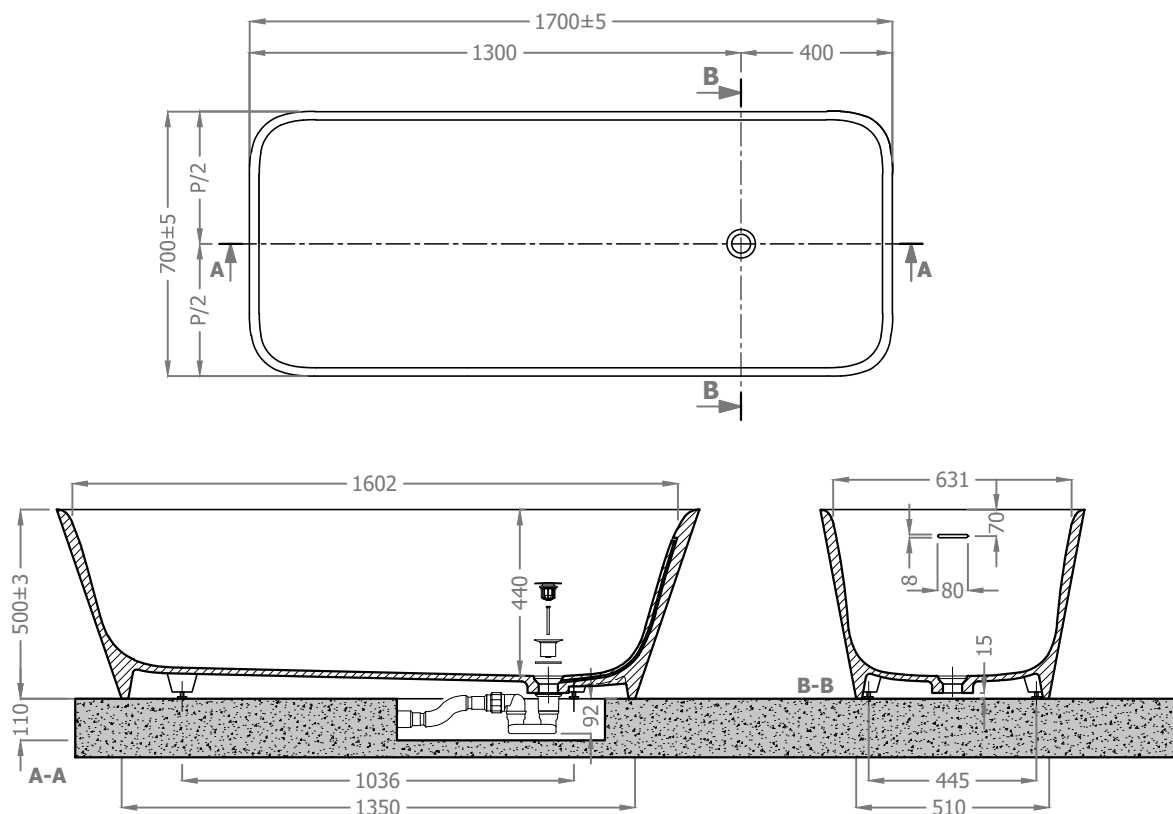

Dotata di Nr: 4 piedini H50 ϕ 30

Portata troppo pieno: N/D
 Capacità vasca fino al troppo pieno: 278 l c.a
 Dimensione imballo: 1800 x 800 x 550
 Dimensione bancale: 1800 x 800 x 130 x 20,0 Kg [cod.1016]

Le quote possono variare in relazione al materiale scelto.

Pozzetto con sifone

Sifone Ribassato

Cover in tinta

ϕ 79

4.0	28/12/2022	Nuovo layout impaginazione	Unità di misura: mm
3.0	23/09/2021	Aggiunte info bancale e modifica t. pieno da 70x8 a 80x8	Tabella delle tolleranze
2.0	25/02/2015	Nuovo Layout	Fare riferimento all' MO-78
1.1	11/10/2013	Modificati peso e aggiunto foro troppo pieno	Tecnoril (kg): 126,00
1.0	02/10/2013	Prima versione	Deimos (kg): 130,30
Rev.	Data:	Descrizione revisione	Geacril / Matt (kg): 143,28

Materiale:	Disegnato da: Mattia	Tipologia: Vasca da Bagno	Scala: 1:20
Descrizione:	Stampo B380		Cliente: Omnitech

Foglio A4	

Questo disegno è di proprietà di OMNITECH s.r.l. Secondo i termini di legge è vietata la riproduzione o la divulgazione del contenuto di questo disegno senza autorizzazione scritta | OMNITECH s.r.l. Via dell'artigianato, 35 - 31047 Ponte di Piave(TV) tel. +39.0422.858078 fax +39.0422.857442 Email: tecnico@omnitechgroup.eu