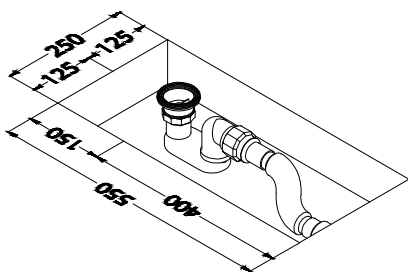

Dotata di Nr: 4 piedini H50 ϕ 30

Portata troppo pieno: N/D
 Capacità vasca fino al troppo pieno: 278 l c.a
 Dimensione imballo: 1800 x 800 x 550
 Dimensione bancale: 1800 x 800 x 130 x 20,0 Kg [cod.1016]

Le quote possono variare in relazione al materiale scelto.

Pozzetto con sifone

Sifone Ribassato

Cover in tinta

ϕ 79

4.0	28/12/2022	Nuovo layout impaginazione	Unità di misura: mm
3.0	23/09/2021	Aggiunte info bancale e modifica t. pieno da 70x8 a 80x8	Tabella delle tolleranze
2.0	25/02/2015	Nuovo Layout	Fare riferimento all' MO-78
1.1	11/10/2013	Modificati peso e aggiunto foro troppo pieno	Tecnoril (kg): 126,00
1.0	02/10/2013	Prima versione	Deimos (kg): 130,30
Rev.	Data:	Descrizione revisione	Geacril / Matt (kg): 143,28

Materiale:	Disegnato da: Mattia	Tipologia: Vasca da Bagno	Scala: 1:20
Descrizione:	Stampo B380		Cliente: Omnitech

Foglio A4	

Questo disegno è di proprietà di OMNITECH s.r.l. Secondo i termini di legge è vietata la riproduzione o la divulgazione del contenuto di questo disegno senza autorizzazione scritta | OMNITECH s.r.l. Via dell'artigianato, 35 - 31047 Ponte di Piave(TV) tel. +39.0422.858078 fax +39.0422.857442 Email: tecnico@omnitechgroup.eu