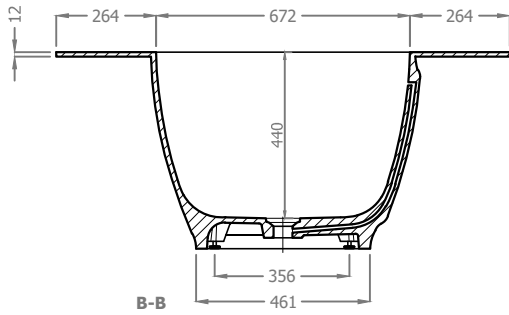

Portata troppo pieno: N/D  
 Capacità vasca fino al troppo pieno: N/D  
 Dimensione imballo: 2300 x 1300 x 550  
 Dimensione bancale: 2300 x 1300 x 130 x 34,0 Kg [cod.1038]

Sifone Piletta

Misura per scatolato:  
 Minima: 1750x750  
 Massima: 2200x1200

Pozzetto con sifone

			Unità di misura: <b>mm</b>
			<b>Tabella delle tolleranze</b> Fare riferimento all' MO-78
3.0	23/09/2021	Modificato t.pieno da 70x8 a 80x8	Tecnoril (kg): <b>N/D</b>
2.0	23/04/2018	Aggiunte info bancale	Deimos (kg): <b>N/D</b>
1.0	09/03/2016	Prima versione	Geacril / Matt (kg): <b>N/D</b>
<b>Rev.</b>	<b>Data:</b>	<b>Descrizione revisione</b>	
		Materiale:	Scala
		Disegnato da: <b>Mattia</b>	<b>1:20</b>
		Tipologia: <b>Vasca da Bagno</b>	Foglio A4
		Descrizione:	Clienti:
		<b>Stampo B473</b>	<b>Omnitech</b>