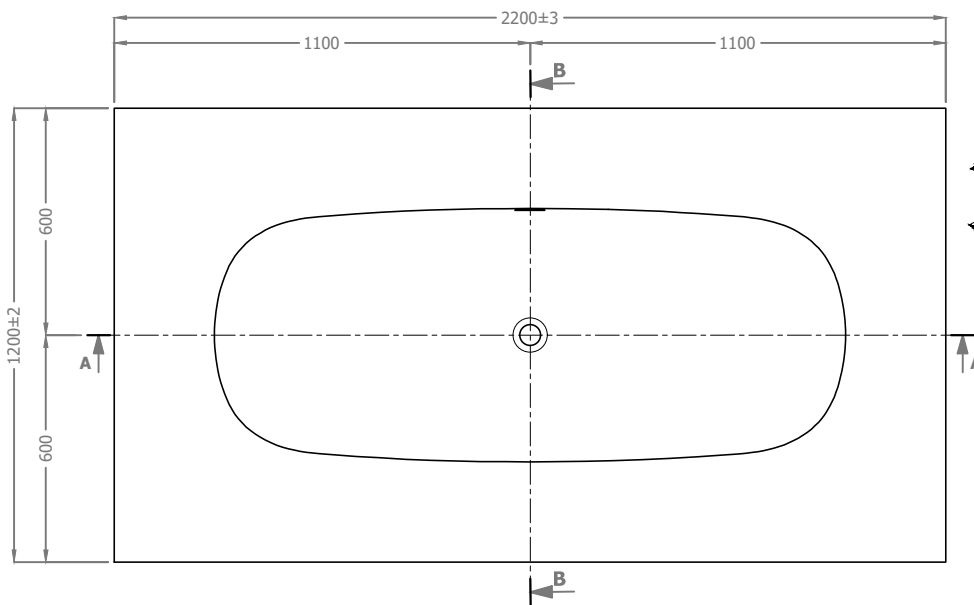

Portata troppo pieno: N/D  
 Capacità vasca fino al troppo pieno: N/D  
 Dimensione imballo: 2300 x 1300 x 550  
 Dimensione bancale: 2300 x 1300 x 130 x 34,0 Kg [cod.1038]

Sifone Piletta

Misura per scatolato:  
 Minima: 1750x750  
 Massima: 2200x1200

Pozzetto con sifone

			Unità di misura: <b>mm</b>
			<b>Tabella delle tolleranze</b> Fare riferimento all' MO-78
3.0	23/09/2021	Modificato t.pieno da 70x8 a 80x8	Tecnoril (kg): <b>N/D</b>
2.0	23/04/2018	Aggiunte info bancale	Deimos (kg): <b>N/D</b>
1.0	09/03/2016	Prima versione	Geacril / Matt (kg): <b>N/D</b>
<b>Rev.</b>	<b>Data:</b>	<b>Descrizione revisione</b>	
		Materiale:	Scala
		Disegnato da: <b>Mattia</b>	<b>1:20</b>
		Tipologia: <b>Vasca da Bagno</b>	Foglio A4
		Descrizione:	Clienti:
		<b>Stampo B473</b>	<b>Omnitech</b>