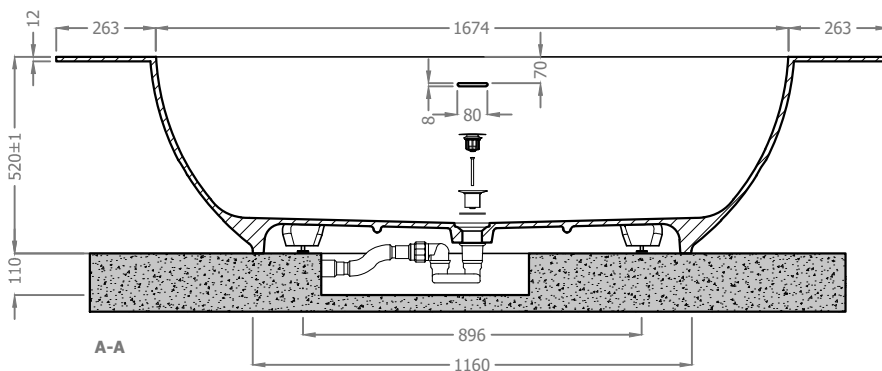

Portata troppo pieno: N/D  
 Capacità vasca fino al troppo pieno: N/D  
 Dimensione imballo: 2300 x 1300 x 550  
 Dimensione bancale: 2300 x 1300 x 130 x 34,0 Kg [cod.1038]

Sifone Piletta

Misura per scatolato:  
 Minima: 1750x750  
 Massima: 2200x1200

Pozzetto con sifone

			Unità di misura: <b>mm</b>
			<b>Tabella delle tolleranze</b> Fare riferimento all' MO-78
3.0	23/09/2021	Modificato t.pieno da 70x8 a 80x8	Tecnoril (kg): <b>N/D</b>
2.0	23/04/2018	Aggiunte info bancale	Deimos (kg): <b>N/D</b>
1.0	09/03/2016	Prima versione	Geacril / Matt (kg): <b>N/D</b>
<b>Rev.</b>	<b>Data:</b>	<b>Descrizione revisione</b>	
		Materiale:	Scala
		Disegnato da: <b>Mattia</b>	<b>1:20</b>
		Tipologia: <b>Vasca da Bagno</b>	Foglio A4
		Descrizione:	Clienti:
		<b>Stampo B473</b>	<b>Omnitech</b>