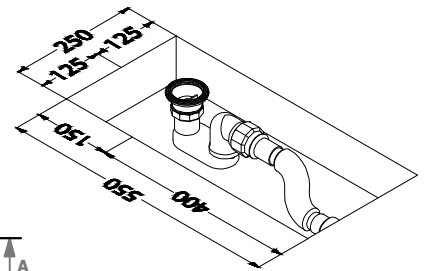

Portata troppo pieno: N/D  
 Capacità vasca fino al troppo pieno: N/D  
 Dimensione imballo: 2300 x 1300 x 550  
 Dimensione bancale: 2300 x 1300 x 130 x 34,0 Kg [cod.1038]

Sifone Piletta

Misura per scatolato:  
 Minima: 1750x750  
 Massima: 2200x1200

Pozzetto con sifone

			Unità di misura: <b>mm</b>
			<b>Tabella delle tolleranze</b> Fare riferimento all' MO-78
3.0	23/09/2021	Modificato t.pieno da 70x8 a 80x8	Tecnoril (kg): <b>N/D</b>
2.0	23/04/2018	Aggiunte info bancale	Deimos (kg): <b>N/D</b>
1.0	09/03/2016	Prima versione	Geacril / Matt (kg): <b>N/D</b>
<b>Rev.</b>	<b>Data:</b>	<b>Descrizione revisione</b>	
		Materiale:	Scala
		Disegnato da: <b>Mattia</b>	<b>1:20</b>
		Tipologia: <b>Vasca da Bagno</b>	Foglio A4
		Descrizione:	Clienti:
		<b>Stampo B473</b>	<b>Omnitech</b>