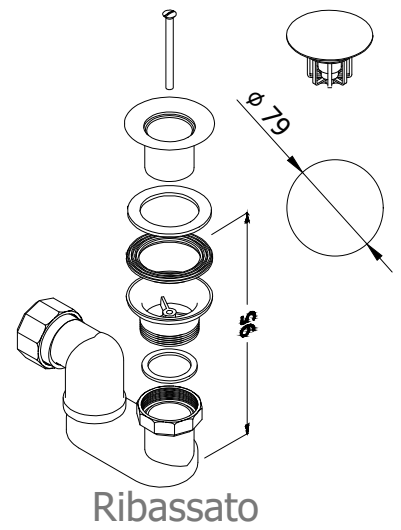

Portata troppo pieno: N/D  
 Capacità vasca fino al troppo pieno: N/D  
 Dimensione imballo: 2300 x 1300 x 550  
 Dimensione bancale: 2300 x 1300 x 130 x 34,0 Kg [cod.1038]

Sifone Piletta

Misura per scatolato:  
 Minima: 1750x750  
 Massima: 2200x1200

Pozzetto con sifone

			Unità di misura: <b>mm</b>
			<b>Tabella delle tolleranze</b> Fare riferimento all' MO-78
3.0	23/09/2021	Modificato t.pieno da 70x8 a 80x8	Tecnoril (kg): <b>N/D</b>
2.0	23/04/2018	Aggiunte info bancale	Deimos (kg): <b>N/D</b>
1.0	09/03/2016	Prima versione	Geacril / Matt (kg): <b>N/D</b>
<b>Rev.</b>	<b>Data:</b>	<b>Descrizione revisione</b>	
		Materiale:	Scala
		Disegnato da: <b>Mattia</b>	<b>1:20</b>
		Tipologia: <b>Vasca da Bagno</b>	Foglio A4
		Descrizione:	Clienti:
		<b>Stampo B473</b>	<b>Omnitech</b>