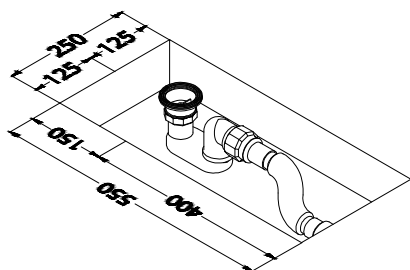

Pozzetto con sifone