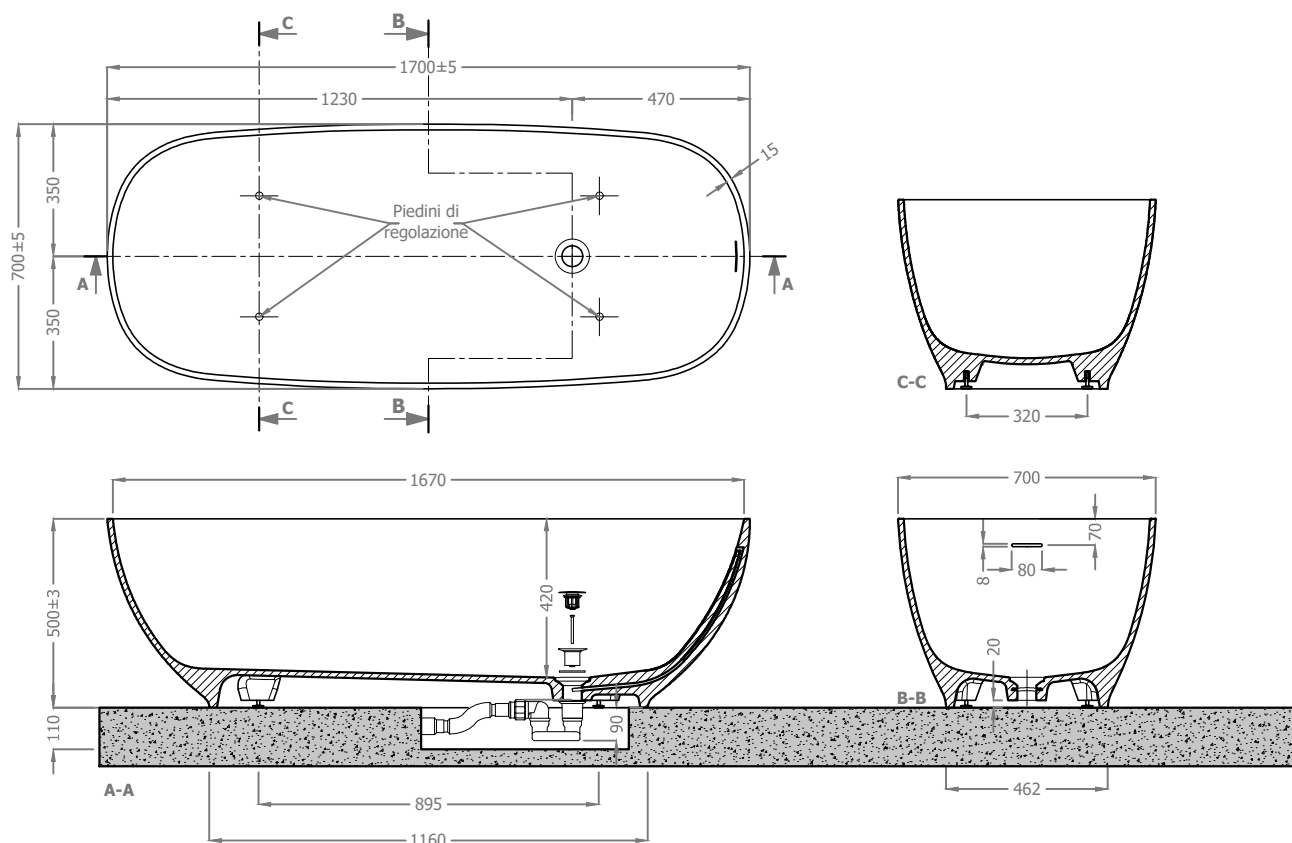

Dotata di Nr: 4 pedini H50  $\phi$  30

Portata troppo pieno (l): N/D  
 Capacità vasca fino al troppo pieno (l): 265 c.a  
 Dimensione imballo (mm): 1790 x 790 x 565 [cod. 1085]  
 Dimensione bancale (mm): 1800 x 800 x 130 (20,0 Kg) [cod.1016]  
 Peso Imballo (kg) Tipo A / B / C: 22,2 / 32,4 / 50,9

### Pozzetto con sifone

### Sifone Ribassato

### Cover in tinta

$\phi$ 79

			Unità di misura: <b>mm</b>
4.0	28/12/2022	Nuovo layout impaginazione	<b>Tabella delle tolleranze</b>
3.0	23/09/2021	Aggiunte informazioni e modifica t.pieno da 70x8 a 80x8	Fare riferimento all' MO-78
2.0	17/03/2015	Sostituzione Sifone	Tecnoril (kg): <b>102,00</b>
1.0	11/10/2013	Prima versione	Deimos (kg): <b>105,50</b>
<b>Rev.</b>	<b>Data:</b>	<b>Descrizione revisione</b>	Geacril / Matt (kg): <b>116,00</b>
		Materiale:	Scala
		Disegnato da: <b>Mattia</b>	Foglio A4
		Tipologia: <b>Vasca da Bagno</b>	// $\perp$ $\phi$ 
		Descrizione:	Cliente:
		<b>Stampo B400</b>	<b>Omnitech</b>