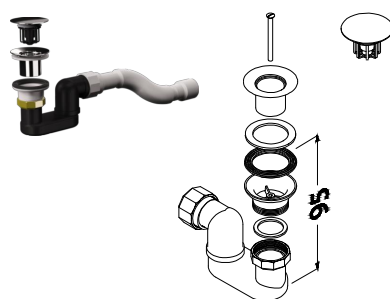

Dotata di Nr: 4 pedini H50  $\phi$  30

Portata troppo pieno (l): N/D  
 Capacità vasca fino al troppo pieno (l): 265 c.a  
 Dimensione imballo (mm): 1790 x 790 x 565 [cod. 1085]  
 Dimensione bancale (mm): 1800 x 800 x 130 (20,0 Kg) [cod.1016]  
 Peso Imballo (kg) Tipo A / B / C: 22,2 / 32,4 / 50,9

### Pozzetto con sifone

### Sifone Ribassato

### Cover in tinta

$\phi$ 79

			Unità di misura: <b>mm</b>
4.0	28/12/2022	Nuovo layout impaginazione	<b>Tabella delle tolleranze</b>
3.0	23/09/2021	Aggiunte informazioni e modifica t.pieno da 70x8 a 80x8	Fare riferimento all' MO-78
2.0	17/03/2015	Sostituzione Sifone	Tecnoril (kg): <b>102,00</b>
1.0	11/10/2013	Prima versione	Deimos (kg): <b>105,50</b>
<b>Rev.</b>	<b>Data:</b>	<b>Descrizione revisione</b>	Geacril / Matt (kg): <b>116,00</b>
		Materiale:	Scala
		Disegnato da: <b>Mattia</b>	Foglio A4
		Tipologia: <b>Vasca da Bagno</b>	// $\perp$ $\phi$ 
		Descrizione:	Cliente:
		<b>Stampo B400</b>	<b>Omnitech</b>