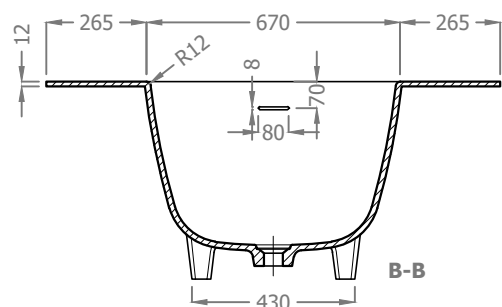

Portata troppo pieno: N/D  
 Capacità vasca fino al troppo pieno: N/D  
 Dimensione imballo: 2300 x 1300 x 520  
 Dimensione bancale: 2300 x 1300 x 130 x 34 kg [cod. 1038]

Sifone Piletta

Misura per scatola:  
 Minima: 1750x750  
 Massima: 2200x1200

Pozzetto con sifone

			Unità di misura: <b>mm</b>
			<b>Tabella delle tolleranze</b> Fare riferimento all' MO-78
3.0	23/09/2021	Modifica t.pieno da 70x8 a 80x8	Tecnoril (kg): <b>N/D</b>
2.0	23/04/2018	Aggiunte info bancale	Deimos (kg): <b>N/D</b>
1.0	11/09/2014	Prima versione	Geacril / Matt (kg): <b>N/D</b>
<b>Rev.</b>	<b>Data:</b>	<b>Descrizione revisione</b>	
		Materiale:	Scala
		Disegnato da: <b>Mattia</b>	<b>1:20</b>
		Tipologia: <b>Vasca da Bagno</b>	Foglio A4
		Descrizione:	// ⊥ ⊕
		<b>Stampo B451</b>	Cliente:
			<b>Omnitech</b>