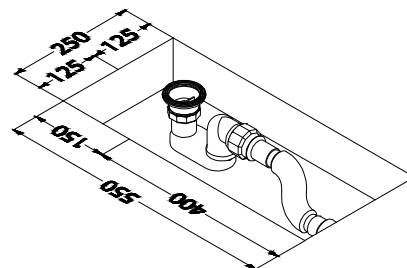

Portata troppo pieno: N/D  
 Capacità vasca fino al troppo pieno: N/D  
 Dimensione imballo: 2300 x 1300 x 520  
 Dimensione bancale: 2300 x 1300 x 130 x 34 kg [cod. 1038]

Sifone Piletta

Misura per scatola:  
 Minima: 1750x750  
 Massima: 2200x1200

Pozzetto con sifone

			Unità di misura: <b>mm</b>
			<b>Tabella delle tolleranze</b> Fare riferimento all' MO-78
3.0	23/09/2021	Modifica t.pieno da 70x8 a 80x8	Tecnoril (kg): <b>N/D</b>
2.0	23/04/2018	Aggiunte info bancale	Deimos (kg): <b>N/D</b>
1.0	11/09/2014	Prima versione	Geacril / Matt (kg): <b>N/D</b>
<b>Rev.</b>	<b>Data:</b>	<b>Descrizione revisione</b>	
		Materiale:	Scala
		Disegnato da: <b>Mattia</b>	<b>1:20</b>
		Tipologia: <b>Vasca da Bagno</b>	Foglio A4
		Descrizione:	// ⊥ ⊕
		<b>Stampo B451</b>	Cliente:
			<b>Omnitech</b>