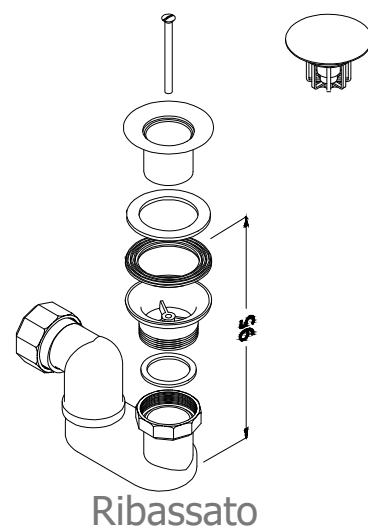

Portata troppo pieno: N/D  
 Capacità vasca fino al troppo pieno: N/D  
 Dimensione imballo: 2300 x 1300 x 520  
 Dimensione bancale: 2300 x 1300 x 130 x 34 kg [cod. 1038]

Sifone Piletta

Misura per scatola:  
 Minima: 1750x750  
 Massima: 2200x1200

Pozzetto con sifone

			Unità di misura: <b>mm</b>
			<b>Tabella delle tolleranze</b> Fare riferimento all' MO-78
3.0	23/09/2021	Modifica t.pieno da 70x8 a 80x8	Tecnoril (kg): <b>N/D</b>
2.0	23/04/2018	Aggiunte info bancale	Deimos (kg): <b>N/D</b>
1.0	11/09/2014	Prima versione	Geacril / Matt (kg): <b>N/D</b>
<b>Rev.</b>	<b>Data:</b>	<b>Descrizione revisione</b>	
		Materiale:	Scala
		Disegnato da: <b>Mattia</b>	<b>1:20</b>
		Tipologia: <b>Vasca da Bagno</b>	Foglio A4
		Descrizione:	// ⊥ ⊕
		<b>Stampo B451</b>	Cliente:
			<b>Omnitech</b>