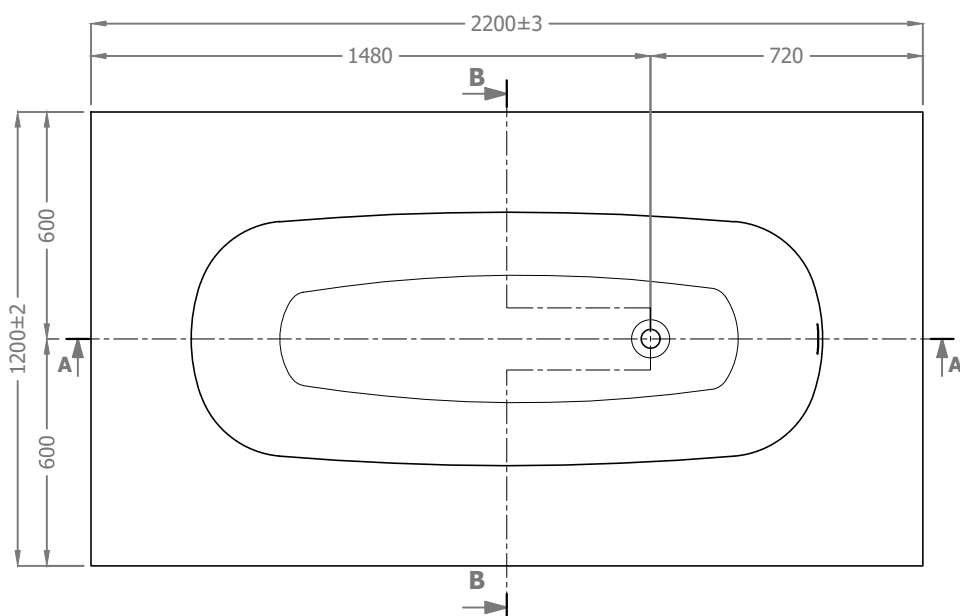

Portata troppo pieno: N/D  
 Capacità vasca fino al troppo pieno: N/D  
 Dimensione imballo: 2300 x 1300 x 520  
 Dimensione bancale: 2300 x 1300 x 130 x 34 kg [cod. 1038]

Sifone Piletta

Misura per scatola:  
 Minima: 1750x750  
 Massima: 2200x1200

Pozzetto con sifone

			Unità di misura: <b>mm</b>
			<b>Tabella delle tolleranze</b> Fare riferimento all' MO-78
3.0	23/09/2021	Modifica t.pieno da 70x8 a 80x8	Tecnoril (kg): <b>N/D</b>
2.0	23/04/2018	Aggiunte info bancale	Deimos (kg): <b>N/D</b>
1.0	11/09/2014	Prima versione	Geacril / Matt (kg): <b>N/D</b>
<b>Rev.</b>	<b>Data:</b>	<b>Descrizione revisione</b>	
		Materiale:	Scala
		Disegnato da: <b>Mattia</b>	<b>1:20</b>
		Tipologia: <b>Vasca da Bagno</b>	Foglio A4
		Descrizione:	// ⊥ ⊕
		<b>Stampo B451</b>	Cliente:
			<b>Omnitech</b>