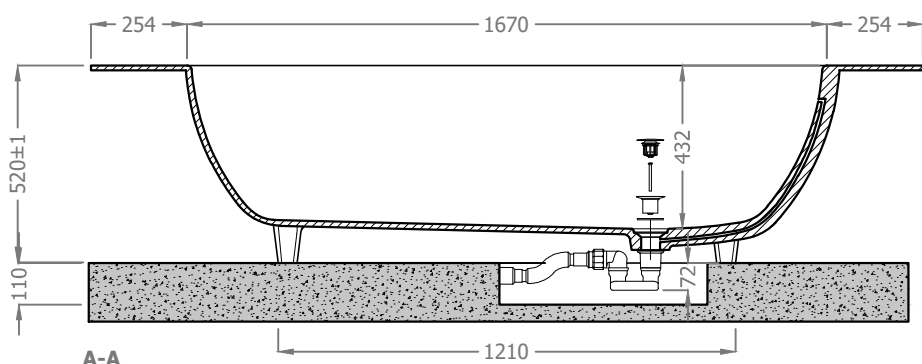

Portata troppo pieno: N/D  
 Capacità vasca fino al troppo pieno: N/D  
 Dimensione imballo: 2300 x 1300 x 520  
 Dimensione bancale: 2300 x 1300 x 130 x 34 kg [cod. 1038]

Sifone Piletta

Misura per scatola:  
 Minima: 1750x750  
 Massima: 2200x1200

Pozzetto con sifone

			Unità di misura: <b>mm</b>
			<b>Tabella delle tolleranze</b> Fare riferimento all' MO-78
3.0	23/09/2021	Modifica t.pieno da 70x8 a 80x8	Tecnoril (kg): <b>N/D</b>
2.0	23/04/2018	Aggiunte info bancale	Deimos (kg): <b>N/D</b>
1.0	11/09/2014	Prima versione	Geacril / Matt (kg): <b>N/D</b>
<b>Rev.</b>	<b>Data:</b>	<b>Descrizione revisione</b>	
		Materiale:	Scala
		Disegnato da: <b>Mattia</b>	<b>1:20</b>
		Tipologia: <b>Vasca da Bagno</b>	Foglio A4
		Descrizione:	// ⊥ ⊕
		<b>Stampo B451</b>	Cliente:
			<b>Omnitech</b>