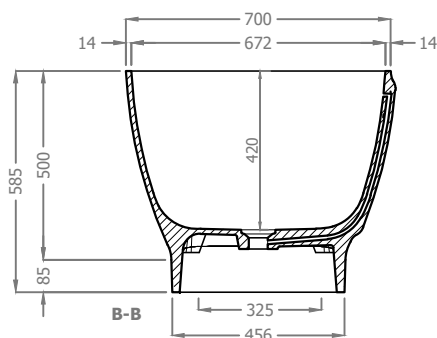

Portata troppo pieno (l): N/D

Capacità vasca fino al troppo pieno (l): 280 c.a

Dimensione imballo (mm): 1790 x 790 x 650 [cod. 1085]

Dimensione bancale (mm): 1800 x 800 x 130 (20,0 Kg) [cod.1016]

Peso Imballo (kg) Tipo A / B / C: 22,2 / 32,4 / 50,9

			Unità di misura: mm
			Tabella delle tolleranze Fare riferimento all' MO-78
2.1	09/11/2018	Inserimento pesi imballo	Tecnoril (kg): 91,56
2.0	23/05/2016	Modifica Troppo Pieno	Deimos (kg): 94,70
1.0	30/11/2015	Prima versione	Geacril / Matt (kg): 104,00
Rev.	Data:	Descrizione revisione	
		Materiale: Tecnoril - Deimos - Geacril - Geacril matt	Scala: Foglio A4
		Disegnato da: Mattia	Tipologia: Vasca da Bagno
		Descrizione: Stampo B490-A	1:20
			Cliente: Omnitech