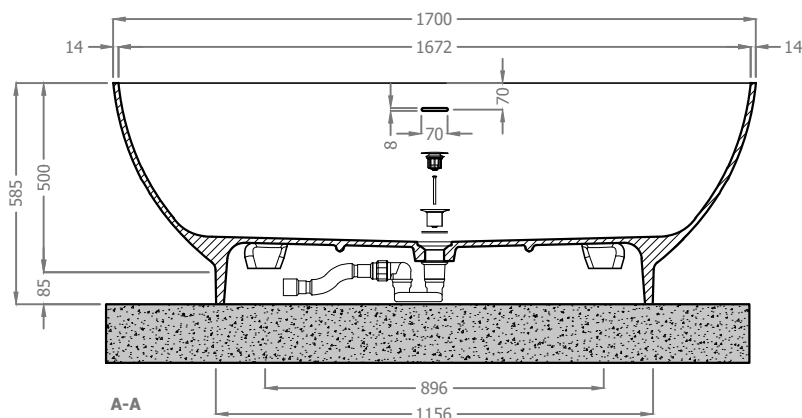

Portata troppo pieno (l): N/D

Capacità vasca fino al troppo pieno (l): 280 c.a

Dimensione imballo (mm): 1790 x 790 x 650 [cod. 1085]

Dimensione bancale (mm): 1800 x 800 x 130 (20,0 Kg) [cod.1016]

Peso Imballo (kg) Tipo A / B / C: 22,2 / 32,4 / 50,9

			Unità di misura: mm
			Tabella delle tolleranze Fare riferimento all' MO-78
2.1	09/11/2018	Inserimento pesi imballo	Tecnoril (kg): 91,56
2.0	23/05/2016	Modifica Troppo Pieno	Deimos (kg): 94,70
1.0	30/11/2015	Prima versione	Geacril / Matt (kg): 104,00
Rev.	Data:	Descrizione revisione	
		Materiale: Tecnoril - Deimos - Geacril - Geacril matt	Scala: Foglio A4
		Disegnato da: Mattia	Tipologia: Vasca da Bagno
		Descrizione: Stampo B490-A	1:20
			Cliente: Omnitech