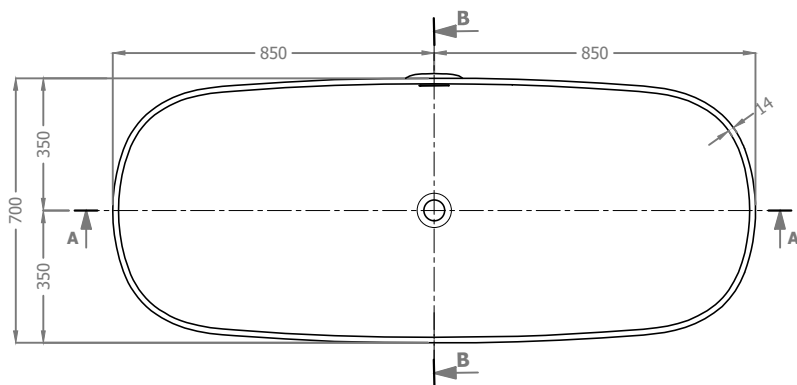

Portata troppo pieno (l): N/D

Capacità vasca fino al troppo pieno (l): 280 c.a

Dimensione imballo (mm): 1790 x 790 x 650 [cod. 1085]

Dimensione bancale (mm): 1800 x 800 x 130 (20,0 Kg) [cod.1016]

Peso Imballo (kg) Tipo A / B / C: 22,2 / 32,4 / 50,9

			Unità di misura: mm
			Tabella delle tolleranze Fare riferimento all' MO-78
2.1	09/11/2018	Inserimento pesi imballo	Tecnoril (kg): 91,56
2.0	23/05/2016	Modifica Troppo Pieno	Deimos (kg): 94,70
1.0	30/11/2015	Prima versione	Geacril / Matt (kg): 104,00
Rev.	Data:	Descrizione revisione	
		Materiale: Tecnoril - Deimos - Geacril - Geacril matt	Scala: Foglio A4
		Disegnato da: Mattia	Tipologia: Vasca da Bagno
		Descrizione: Stampo B490-A	1:20
			Cliente: Omnitech