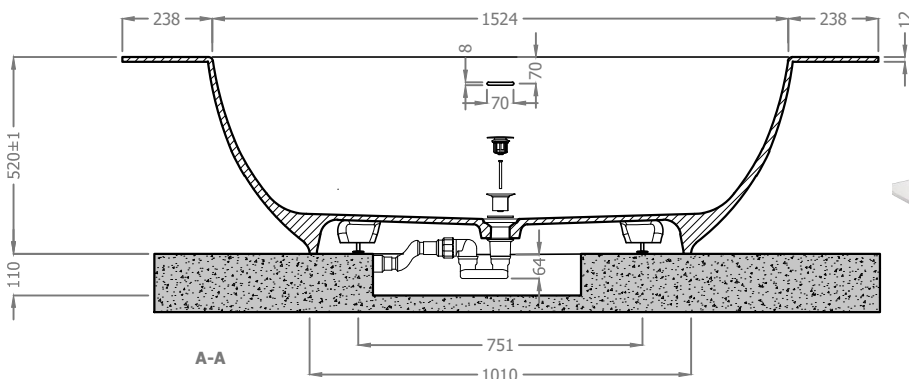

Portata troppo pieno: 18 l/min
 Capacità vasca fino al troppo pieno: 230 L c.a
 Dimensione imballo: 2100 x 1100 x 550
 Dimensione bancale: 2100 x 1100 x 130 x 31,50 Kg [cod.1055]

Misura per scatolato:
 Minima: 1575x655
 Massima: 2200x1200

Pozzetto con sifone

			Unità di misura: mm
			Tabella delle tolleranze Fare riferimento all' MO-78
3.0	23/09/2021	Modificato T.pieno da 70x8 a 80x8	Tecnoril (kg): N/D
2.0	23/04/2018	Aggiunte info bancale - Inserimenti dimensioni min max scatolato	Deimos (kg): N/D
1.0	01/12/2015	Prima versione	Geacril / Matt (kg): N/D
Rev.	Data:	Descrizione revisione	
		Materiale:	Scala
		Disegnato da: Mattia	1:20
		Tipologia: Vasca da Bagno	Foglio A4
		Descrizione:	
		Stampo B531	Cliente:
			Omnitech