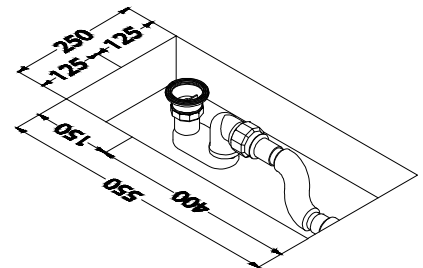

Portata troppo pieno: 18 l/min
 Capacità vasca fino al troppo pieno: 230 L c.a
 Dimensione imballo: 2100 x 1100 x 550
 Dimensione bancale: 2100 x 1100 x 130 x 31,50 Kg [cod.1055]

Misura per scatolato:
 Minima: 1575x655
 Massima: 2200x1200

Pozzetto con sifone

			Unità di misura: mm
			Tabella delle tolleranze Fare riferimento all' MO-78
3.0	23/09/2021	Modificato T.pieno da 70x8 a 80x8	Tecnoril (kg): N/D
2.0	23/04/2018	Aggiunte info bancale - Inserimenti dimensioni min max scatolato	Deimos (kg): N/D
1.0	01/12/2015	Prima versione	Geacril / Matt (kg): N/D
Rev.	Data:	Descrizione revisione	
		Materiale:	Scala
		Disegnato da: Mattia	1:20
		Tipologia: Vasca da Bagno	Foglio A4
		Descrizione:	
		Stampo B531	Cliente:
			Omnitech