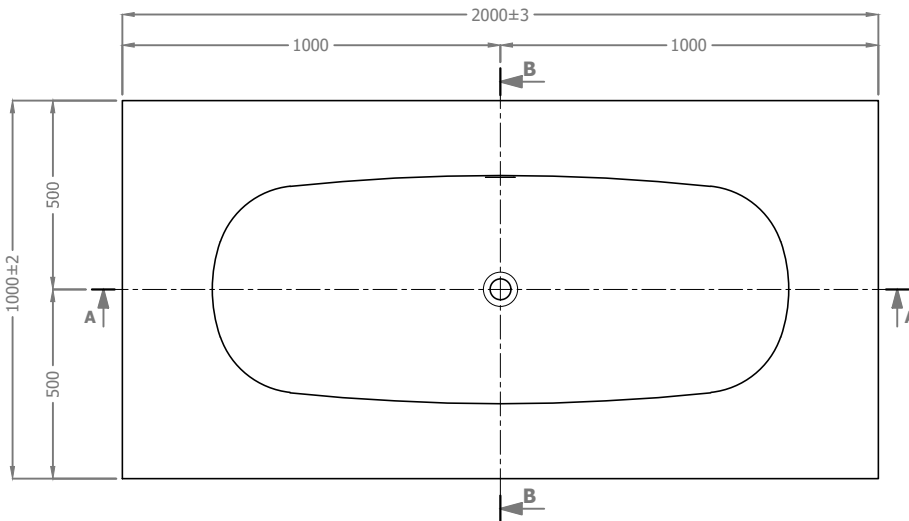

Portata troppo pieno: 18 l/min
 Capacità vasca fino al troppo pieno: 230 L c.a
 Dimensione imballo: 2100 x 1100 x 550
 Dimensione bancale: 2100 x 1100 x 130 x 31,50 Kg [cod.1055]

Misura per scatolato:
 Minima: 1575x655
 Massima: 2200x1200

Pozzetto con sifone

			Unità di misura: mm
			Tabella delle tolleranze Fare riferimento all' MO-78
3.0	23/09/2021	Modificato T.pieno da 70x8 a 80x8	Tecnoril (kg): N/D
2.0	23/04/2018	Aggiunte info bancale - Inserimenti dimensioni min max scatolato	Deimos (kg): N/D
1.0	01/12/2015	Prima versione	Geacril / Matt (kg): N/D
Rev.	Data:	Descrizione revisione	
		Materiale:	Scala
		Disegnato da: Mattia	1:20
		Tipologia: Vasca da Bagno	Foglio A4
		Descrizione:	
		Stampo B531	Cliente:
			Omnitech