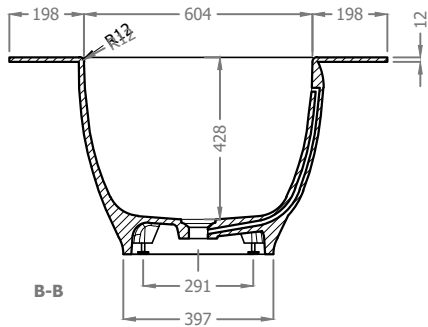

Portata troppo pieno: 18 l/min
 Capacità vasca fino al troppo pieno: 230 L c.a
 Dimensione imballo: 2100 x 1100 x 550
 Dimensione bancale: 2100 x 1100 x 130 x 31,50 Kg [cod.1055]

Misura per scatolato:
 Minima: 1575x655
 Massima: 2200x1200

Pozzetto con sifone

			Unità di misura: mm
			Tabella delle tolleranze Fare riferimento all' MO-78
3.0	23/09/2021	Modificato T.pieno da 70x8 a 80x8	Tecnoril (kg): N/D
2.0	23/04/2018	Aggiunte info bancale - Inserimenti dimensioni min max scatolato	Deimos (kg): N/D
1.0	01/12/2015	Prima versione	Geacril / Matt (kg): N/D
Rev.	Data:	Descrizione revisione	
		Materiale:	Scala
		Disegnato da: Mattia	1:20
		Tipologia: Vasca da Bagno	Foglio A4
		Descrizione:	
		Stampo B531	Cliente:
			Omnitech