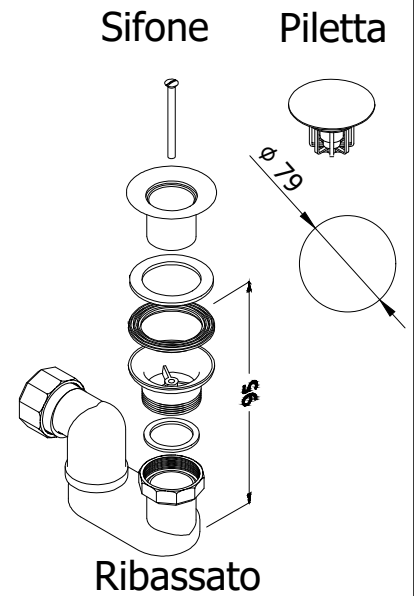

Portata troppo pieno: 18 l/min
 Capacità vasca fino al troppo pieno: 230 L c.a
 Dimensione imballo: 2100 x 1100 x 550
 Dimensione bancale: 2100 x 1100 x 130 x 31,50 Kg [cod.1055]

Misura per scatolato:
 Minima: 1575x655
 Massima: 2200x1200

Pozzetto con sifone

			Unità di misura: mm
			Tabella delle tolleranze Fare riferimento all' MO-78
3.0	23/09/2021	Modificato T.pieno da 70x8 a 80x8	Tecnoril (kg): N/D
2.0	23/04/2018	Aggiunte info bancale - Inserimenti dimensioni min max scatolato	Deimos (kg): N/D
1.0	01/12/2015	Prima versione	Geacril / Matt (kg): N/D
Rev.	Data:	Descrizione revisione	
		Materiale:	Scala
		Disegnato da: Mattia	1:20
		Tipologia: Vasca da Bagno	Foglio A4
		Descrizione:	
		Stampo B531	Cliente:
			Omnitech